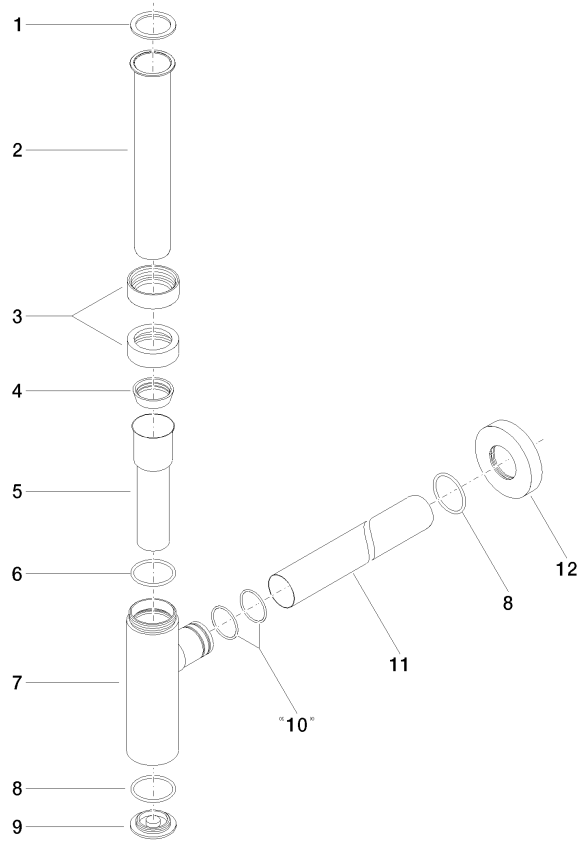

10 060 970

• Rosette Ø 70 mm

Passt zu: LULU, TARA, LISSÉ, VAIA, META

	Champagne (22kt Gold)	10 060 970-47
	Chrom	10 060 970-00
	Platin gebürstet	10 060 970-06
	Platin	10 060 970-08
	Messing (23kt Gold)	10 060 970-09
	Dark Chrome	10 060 970-19
	Light Gold	10 060 970-26
	Light Gold gebürstet	10 060 970-27
	Messing gebürstet (23kt Gold)	10 060 970-28
	Schwarz matt	10 060 970-33
	Bronze gebürstet	10 060 970-42
	Champagne gebürstet (22kt Gold)	10 060 970-46
	Chrom gebürstet	10 060 970-93
	Dark Platin gebürstet	10 060 970-99

10 060 970

mm [inches]

10 060 970

Ersatzteile für die
anderen
Oberflächenvarianten
finden Sie hier:
Chrom

Ersatzteilstückliste

Nr.	Artikelnummer	Benennung	Verbaumenge	Lieferzeit
1	09 14 20 060 90	Dichtung	1	2
2	09 28 23 007-47	Rohr	1	30
3	09 23 30 022-47	Mutter	2	30
4	09 14 03 015 90	Dichtung	1	2
5	09 28 23 019-47	Rohr	1	-
Ersatzteil nicht mehr bestellbar, bitte bestellen Sie den Nachfolgeartikel				
6	09 14 10 149 90	Dichtung	1	2
7	04 11 01 045 00-47	Gehaeuse	1	30
8	09 14 10 148 90	Dichtung	2	2
9	09 21 02 004-47	Deckel	1	30
10	09 14 10 112 90	Dichtung	2	2
11	09 28 23 018-47	Rohr	1	30
12	09 27 20 060-47	Rosette	1	30